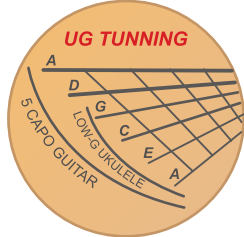

夜桜ブラック

付属オリジナルケース

HUS、HUG に付属するケースは自立型のリュックタイプ・セミハードケースです。厚手のクッションが楽器本体を守ります。Headway ロゴは桜をイメージした淡いピンク色で刺繍されています。

「Headway」ロゴは淡いピンク色の刺繍

ケース背面のストラップは厚手で安心。

ケース全面には仕切り付き大きな収納。

チューニングはとっても簡単!

UG の標準チューニングは通常のギターのチューニング E,A,D,G,B,E より 2 音半上げた A,D,G,C,E,A。これは 5 フレットにカポを使用したギターのチューニングと同様。それによってロー G のウクレレチューニングを内包しているため、どちらのプレイヤーも手軽に弾きこなすことができるでしょう。ウクレレテイストなミニギターとして・・・より拡張された新しいウクレレとして・・・その使い方は自由自在です。